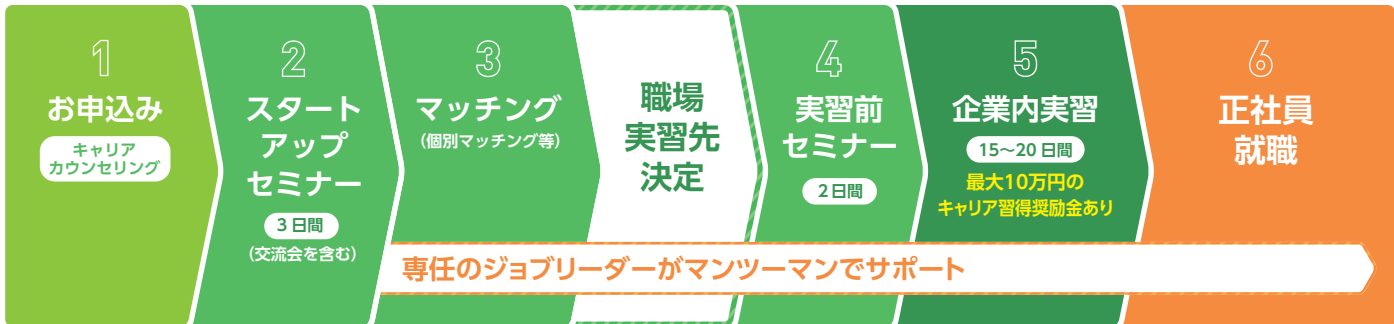

日程が合わない方は、
個別説明&相談会にお越しください。
場所:東京しごとセンター2階 Jobトライ事務局
時間:平日9:00～19:00 土曜9:00～16:00

申込み・お問合せは、電話もしくは
ホームページよりお気軽にご相談ください。

説明&相談会はご家族・ご友人・
支援者等の方もご参加OK!

最新のスケジュールはホームページをご確認ください。

トライ! ご利用対象者

以下すべてに該当する方

- ① お申込み時に30～44歳以下の方
- ② 申し込み日現在、正社員として就業していない方
- ③ 職場実習を経て正社員を目指す方
- ④ 東京都内での就職を希望している方

詳しくはこちら <https://jobtry.jp/>

Jobトライ

検索

詳細・お問い合わせは裏面をご覧ください

トライ! ご利用の流れ

準備

まずは相談。納得してお申込みください。適職診断や自己PR方法などのセミナーに参加。(セミナー参加時は、東京しごとセンターへの登録が必要です)

※キャリア習得奨励金には支給要件があります。
※セミナー・交流会等の会場や、実習先企業までの交通費は自己負担です。

トライ! スケジュール

お申込み

▶ 30分~1時間程度
平日9:00~19:00
土曜9:00~16:00
※随時受付

スタートアップセミナー

▶ 9:30~16:30 3日間

第1期スケジュール

4/2(火)・4/3(水)・4/4(木)

4/22(月)・4/23(火)・4/24(水)