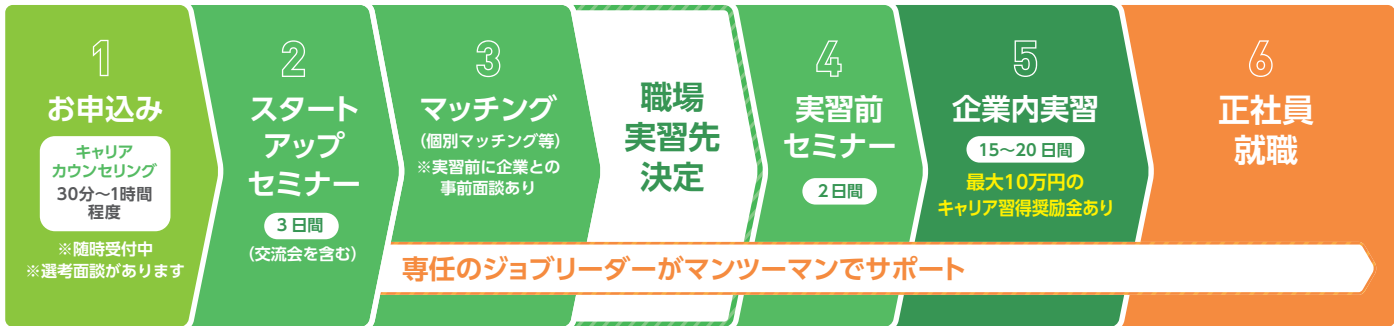

場所:東京しごとセンター
2階201教室
時間:14:00~14:30

日程が合わない方は、個別説明&相談会にお越しください。
場所:東京しごとセンター2階 Jobトライ事務局
時間:平日9:00~19:00 土曜9:00~16:00

申込み・お問合せは、電話もしくはホームページよりお気軽にご相談ください。

最新のスケジュールはホームページをご確認ください。

トライ! ご利用対象者

以下すべてに該当する方

- ① お申込み時に30～54歳以下の方
- ② 申し込み日現在、正社員として就業していない方
- ③ 職場実習を経て正社員を目指す方
- ④ 東京都内での就職を希望している方

詳しくはこちら <https://jobtry.jp/>

Jobトライ

検索

詳細・お問い合わせは裏面をご覧ください

トライ! ご利用の流れ

準備

まずは相談。納得してお申込みください。適職診断や自己PR方法などのセミナーに参加。(セミナー参加時は、東京しごとセンターへの登録が必要です)

※キャリア習得奨励金には支給要件があります。
※セミナー・交流会等の会場や、実習先企業までの交通費は自己負担です。

探す

常時100件以上の実習付き求人から検索(マイページ有) 毎月1回以上、参加企業との交流会あり。様々な企業と直接話ができる。

体験

実習前セミナーで、実習の準備を行う。実習中は日額5000円のキャリア習得奨励金あり。実習は最大2回(2社)までチャレンジ可能!

決定

実習先に就職したいと思ったら、応募・面接。就職後も6ヵ月間、ジョブリーダーがサポート

職種別 Jobトライ求人 (2019年4~9月)	専門・技術職 37%	事務職 34%	販売職 20%	その他 9%
--------------------------	------------	---------	---------	--------